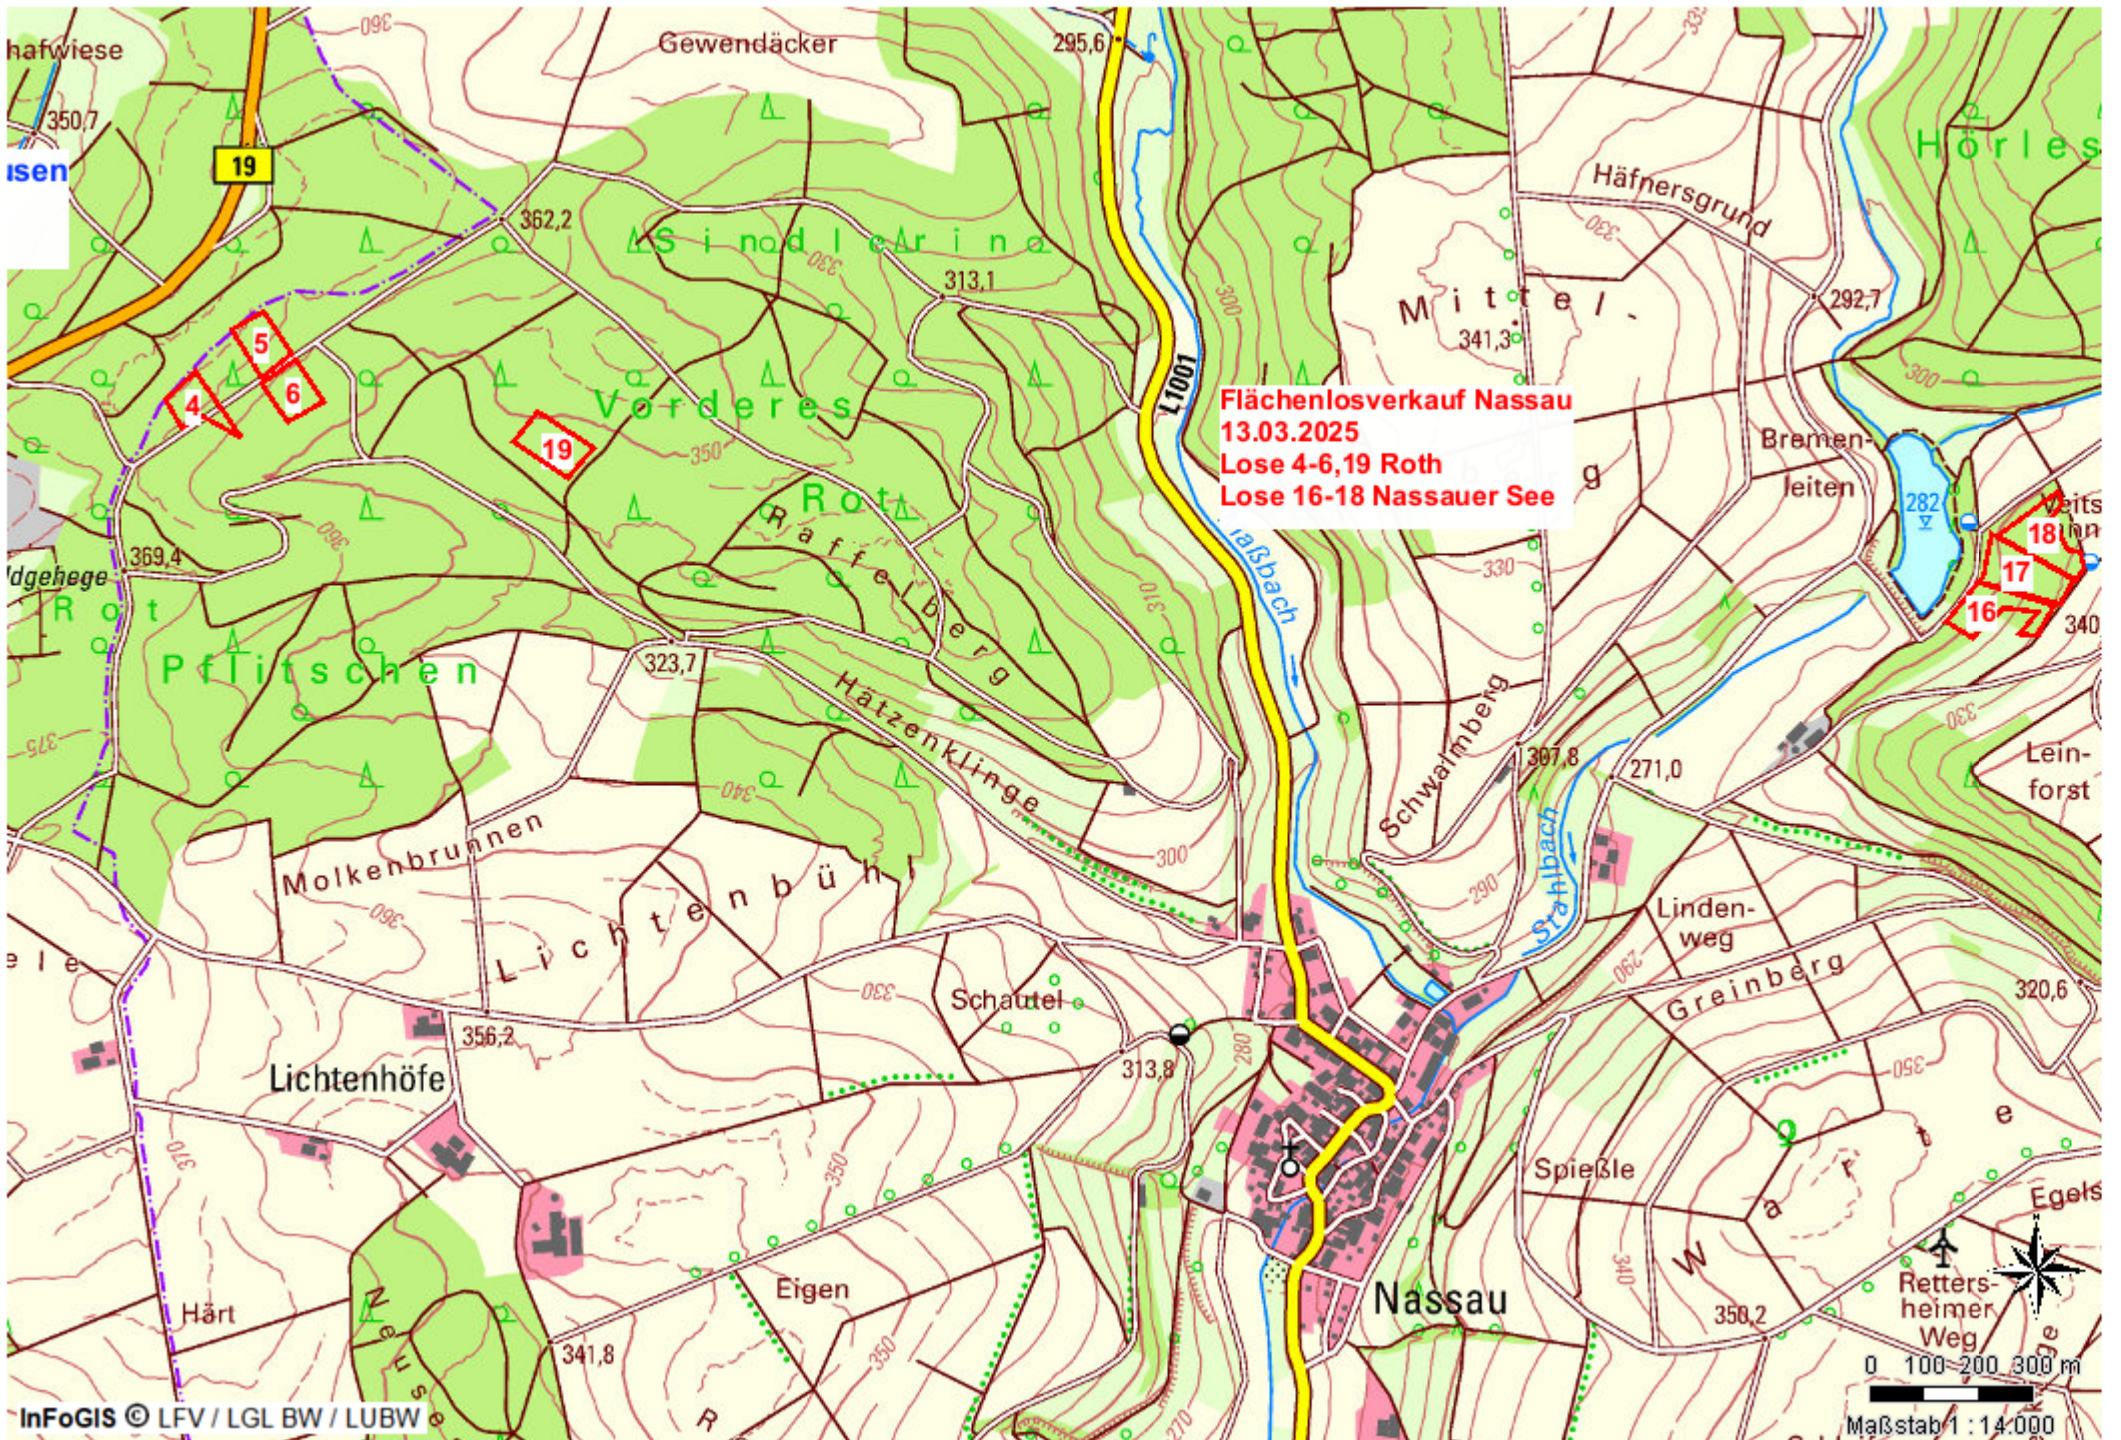

Flächenlosverkauf Nassau
13.03.2025, Distrikt Dickele
Lose 1-3, 7-11, 12-15, 21-22

Flächenlosverkauf Nassau
13.03.2025
Distrikt Rüderin Los 20