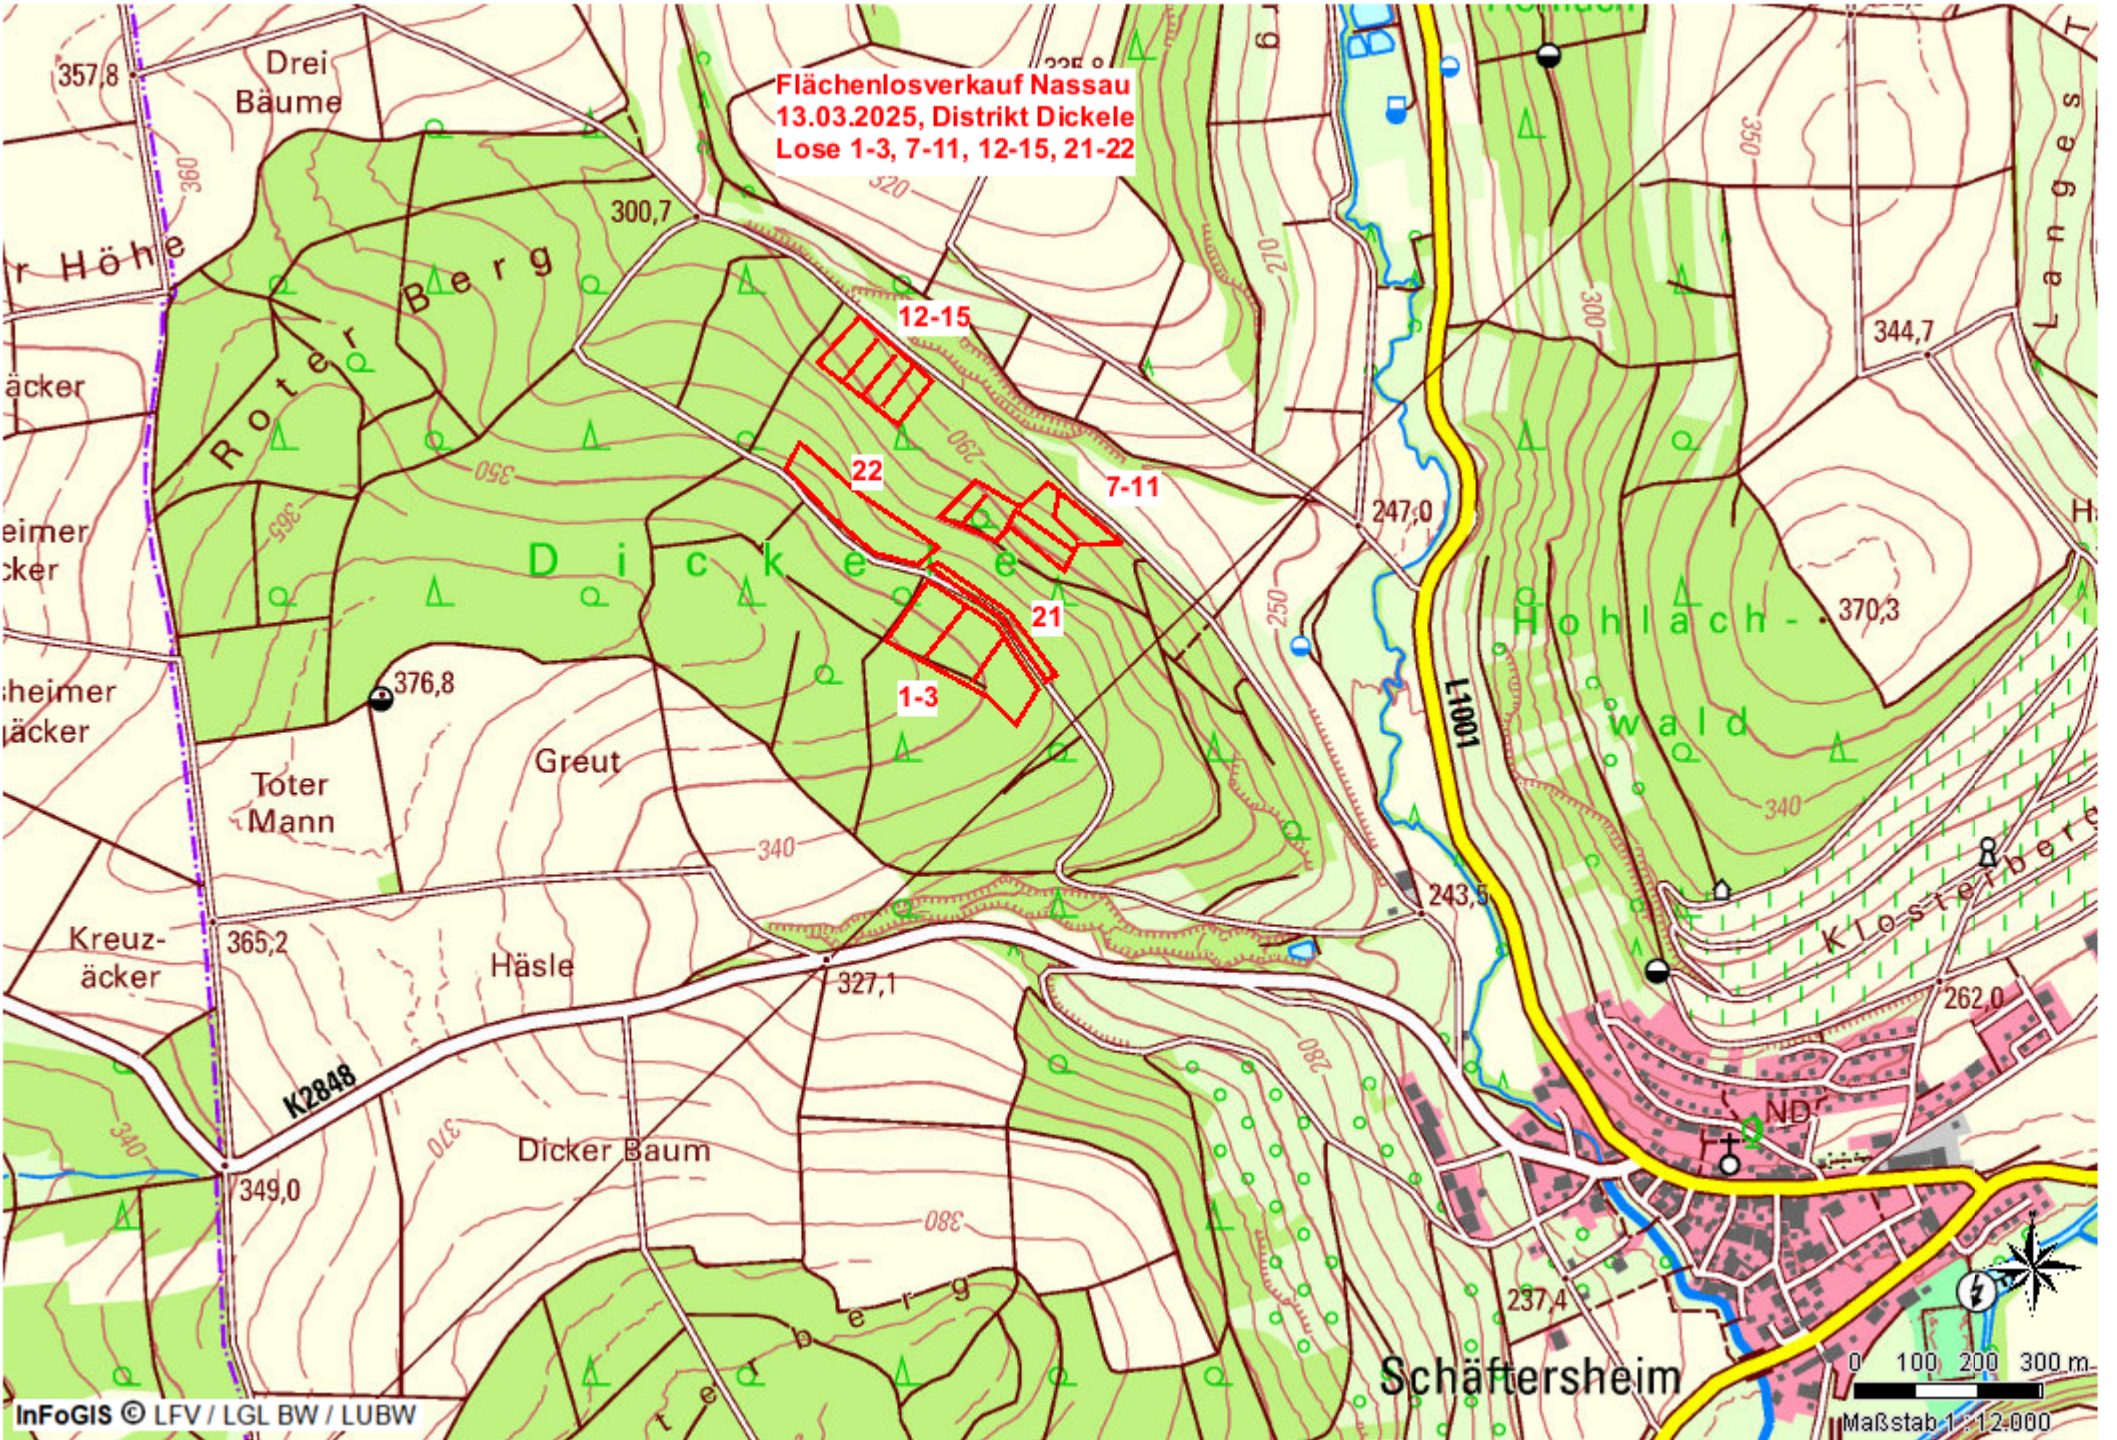

Flächenlosverkauf Nassau
13.03.2025, Distrikt Dickele
Lose 1-3, 7-11, 12-15, 21-22

Flächenlosverkauf Nassau
13.03.2025
Distrikt Rüderin Los 20